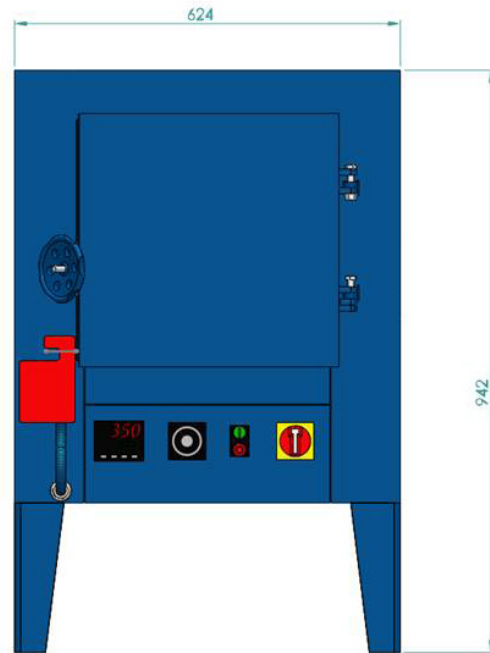

Abmessungen

Finden Sie unsere ganzen Referenzen und technischen Datenblatt auf unsere Online Kataloge www.bmsdeutschland.eu

Finden Sie unsere ganze Videos auf unserem Youtube Kanal

BMS France SASU Verbindungsbüro Deutschland
Lebacher Strasse 4 - 66113 Saarbrücken

Tel: + 49 (0) 6 81 / 99 63 – 242

info@bmsdeutschland.eu

www.bmsdeutschland.eu