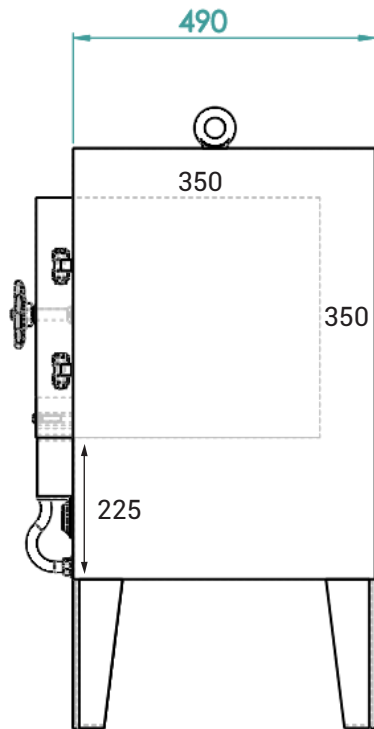

Abmessungen

Finden Sie unsere ganzen Referenzen und technischen Datenblatt auf unsere Online Kataloge www.bmsdeutschland.eu

Finden Sie unsere ganze Videos auf unserem Youtube Kanal

BMS France SASU Verbindungsbüro Deutschland
Lebacher Strasse 4 - 66113 Saarbrücken

Tel: + 49 (0) 6 81 / 99 63 – 242

info@bmsdeutschland.eu

www.bmsdeutschland.eu