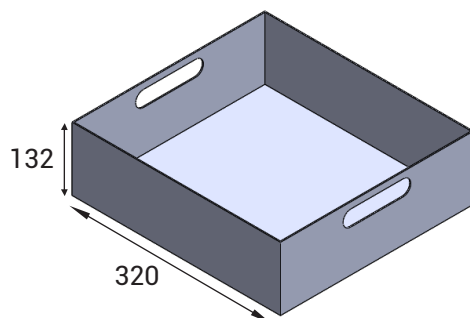

Abmessungen

Finden Sie unsere ganzen Referenzen und technischen Datenblatt auf unsere Online Kataloge www.bmsdeutschland.eu

Finden Sie unsere ganze Videos auf unserem Youtube Kanal

BMS France SASU Verbindungsbüro Deutschland
Lebacher Strasse 4 - 66113 Saarbrücken

Tel: + 49 (0) 6 81 / 99 63 – 242

info@bmsdeutschland.eu

www.bmsdeutschland.eu