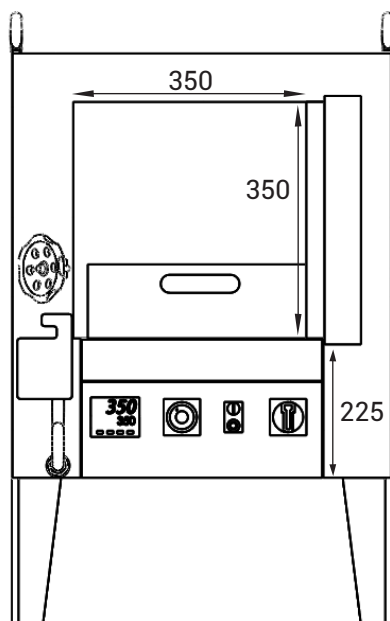

Abmessungen

Finden Sie unsere ganzen Referenzen und technischen Datenblatt auf unsere Online Kataloge www.bmsdeutschland.eu

Finden Sie unsere ganze Videos auf unserem Youtube Kanal

BMS France SASU Verbindungsbüro Deutschland
Lebacher Strasse 4 - 66113 Saarbrücken

Tel: + 49 (0) 6 81 / 99 63 – 242

info@bmsdeutschland.eu

www.bmsdeutschland.eu