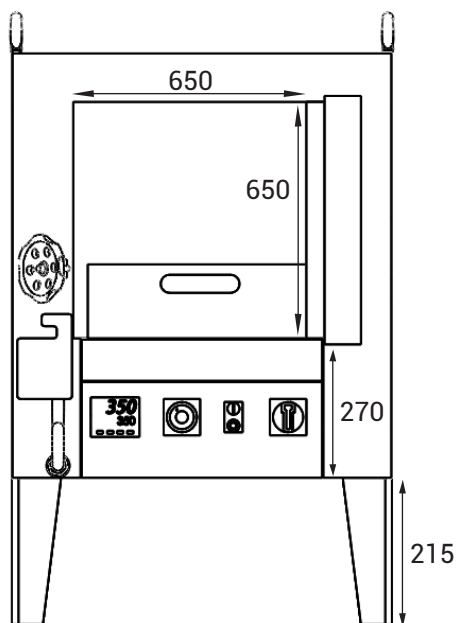

Abmessungen

Finden Sie unsere ganzen Referenzen und technischen Datenblatt auf unsere Online Kataloge www.bmsdeutschland.eu

Finden Sie unsere ganze Videos auf unserem Youtube Kanal

BMS France SASU Verbindungsbüro Deutschland
Lebacher Strasse 4 - 66113 Saarbrücken

Tel: + 49 (0) 6 81 / 99 63 – 242

info@bmsdeutschland.eu

www.bmsdeutschland.eu