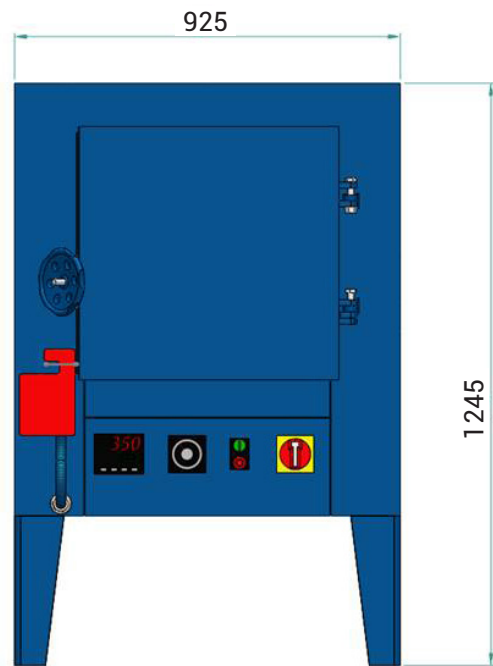

Abmessungen

Finden Sie unsere ganzen Referenzen und technischen Datenblatt auf unsere Online Kataloge www.bmsdeutschland.eu

Finden Sie unsere ganze Videos auf unserem Youtube Kanal

BMS France SASU Verbindungsbüro Deutschland
Lebacher Strasse 4 - 66113 Saarbrücken

Tel: + 49 (0) 6 81 / 99 63 – 242

info@bmsdeutschland.eu

www.bmsdeutschland.eu