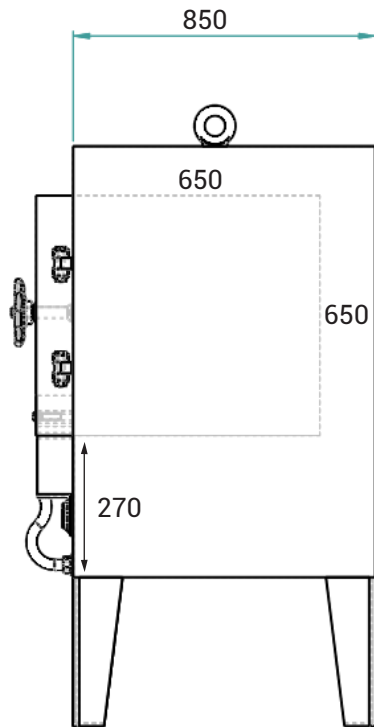

Abmessungen

Finden Sie unsere ganzen Referenzen und technischen Datenblatt auf unsere Online Kataloge www.bmsdeutschland.eu

Finden Sie unsere ganze Videos auf unserem Youtube Kanal

BMS France SASU Verbindungsbüro Deutschland
Lebacher Strasse 4 - 66113 Saarbrücken

Tel: + 49 (0) 6 81 / 99 63 – 242

info@bmsdeutschland.eu

www.bmsdeutschland.eu