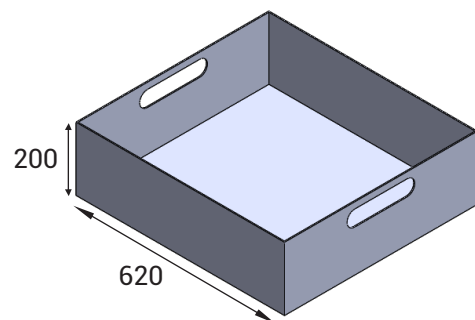

Abmessungen

Finden Sie unsere ganzen Referenzen und technischen Datenblatt auf unsere Online Kataloge www.bmsdeutschland.eu

Finden Sie unsere ganze Videos auf unserem Youtube Kanal

BMS France SASU Verbindungsbüro Deutschland
Lebacher Strasse 4 - 66113 Saarbrücken

Tel: + 49 (0) 6 81 / 99 63 – 242

info@bmsdeutschland.eu

www.bmsdeutschland.eu