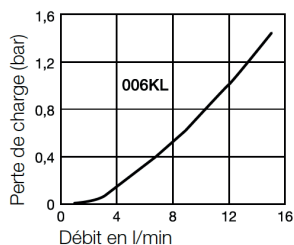

Informations techniques

Coupleurs à face plane pour circuits de refroidissement. Empêche l'intrusion d'air et de polluants lors de la connexion d'une seule main. Débit optimisé avec faibles pertes de charges.

Température d'utilisation*

de -15°C jusqu'à +200°C (FKM) selon le fluide

* D'autres versions de joints (EPDM, FFKM) sont disponibles pour des températures inférieures à -15°C et supérieures à +200°C en fonction de fluide.

Débit avec huile de viscosité 32cSt à 40°C suivant ISO 7242-2 - 2000

Pression d'utilisation **
60 bar

** Pression de service statique maximale (sans pulsation) avec un facteur de sécurité de 1 à 4.

Matériau