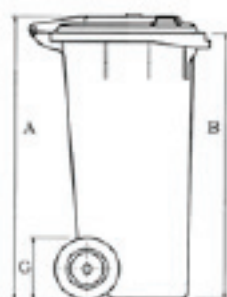

Création de votre référence :

Réf.	volume	couleur	diam. de canne
CONT	120	B = Bleu V = Vert G = Gris	70 105
	140		
	240		
	360		

Exemple : **CONT 140 B 70** = conteneur bleu volume 140 L avec canne d'aspiration de dia 70mm

120 L, 140L, 240L

Support en pied pour indiquer votre contenu

360L

Spécifications techniques	120L	140L	240L	360L
Volume (L)	"	"	"	"
Poids (Kg)	10	10	16	23
Maximum de charge (Kg)	60	60	100	140
Hauteur mm				
A	930	1070	1070	1110
B	873	1005	1000	1005
Largeur mm				
C	480	475	580	620
D	477	473	578	620
Profondeur mm	555	554	730	730
Largeur poignée mm	350	352	422	570
Roue diamètre mm	200	200	200	200
Couleurs standard	Bleu, vert, gris anthracite			
Couleurs spéciales	Rouge, jaune (pas en 140L et 360L)			