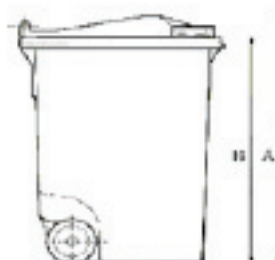

Création de votre référence :

Réf.	volume	couleur	diam. de canne
CONT	120	B = Bleu V = Vert G = Gris	70 105
	140		
	240		
	360		

Exemple : **CONT 140 B 70** = conteneur bleu volume 140 L avec canne d'aspiration de dia 70mm

120 L, 140L, 240L

Support en pied pour indiquer votre contenu

360L

Spécifications techniques	120L	140L	240L	360L
Volume (L)	"	"	"	"
Poids (Kg)	10	10	16	23
Maximum de charge (Kg)	60	60	100	140
Hauteur mm				
A	930	1070	1070	1110
B	873	1005	1000	1005
Largeur mm				
C	480	475	580	620
D	477	473	578	620
Profondeur mm	555	554	730	730
Largeur poignée mm	350	352	422	570
Roue diamètre mm	200	200	200	200
Couleurs standard	Bleu, vert, gris anthracite			
Couleurs spéciales	Rouge, jaune (pas en 140L et 360L)			