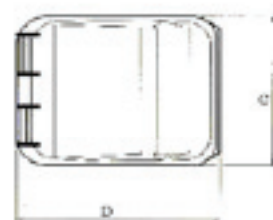

Création de votre référence :

Réf.	volume	couleur	diam. de canne
CONT	120	B = Bleu V = Vert G = Gris	70 105
	140		
	240		
	360		

Exemple : **CONT 140 B 70** = conteneur bleu volume 140 L avec canne d'aspiration de dia 70mm

120 L, 140L, 240L

Support en pied pour indiquer votre contenu

360L

Spécifications techniques	120L	140L	240L	360L
Volume (L)	"	"	"	"
Poids (Kg)	10	10	16	23
Maximum de charge (Kg)	60	60	100	140
Hauteur mm				
A	930	1070	1070	1110
B	873	1005	1000	1005
Largeur mm				
C	480	475	580	620
D	477	473	578	620
Profondeur mm	555	554	730	730
Largeur poignée mm	350	352	422	570
Roue diamètre mm	200	200	200	200
Couleurs standard	Bleu, vert, gris anthracite			
Couleurs spéciales	Rouge, jaune (pas en 140L et 360L)			