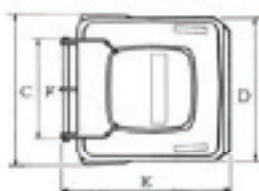

Création de votre référence :

Réf.	volume	couleur	diam. de canne
CONT	120	B = Bleu V = Vert G = Gris	70 105
	140		
	240		
	360		

Exemple : **CONT 140 B 70** = conteneur bleu volume 140 L avec canne d'aspiration de dia 70mm

120 L, 140L, 240L

Support en pied pour indiquer votre contenu

360L

Spécifications techniques	120L	140L	240L	360L
Volume (L)	"	"	"	"
Poids (Kg)	10	10	16	23
Maximum de charge (Kg)	60	60	100	140
Hauteur mm				
A	930	1070	1070	1110
B	873	1005	1000	1005
Largeur mm				
C	480	475	580	620
D	477	473	578	620
Profondeur mm	555	554	730	730
Largeur poignée mm	350	352	422	570
Roue diamètre mm	200	200	200	200
Couleurs standard	Bleu, vert, gris anthracite			
Couleurs spéciales	Rouge, jaune (pas en 140L et 360L)			